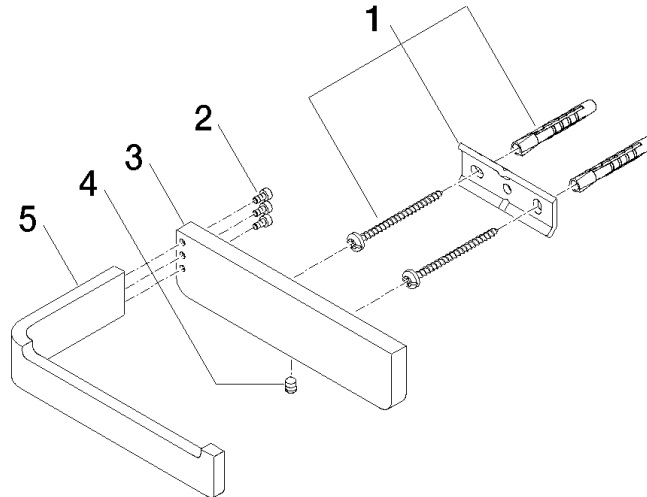

83 500 710

- Breite 140 mm
- Höhe 35 mm
- Ausladung 87 mm

Chrom

83 500 710-00

Platin gebürstet

83 500 710-06

83 500 710

mm [inches]

83 500 710

Ersatzteile für die  
anderen  
Oberflächenvarianten  
finden Sie hier: Platin  
gebürstet

### Ersatzteilstückliste

Nr.	Artikelnummer	Benennung	Verbaumenge	Lieferzeit
1	05 17 20 718 00 90	Befestigungssatz	1	2
2	90 30 30 059 00 90	Schraube	1	2
3	08 17 71 505-00	Halter	1	10
4	90 31 11 112 00 90	Stift	1	2
5	08 17 71 555-00	Halter	1	10