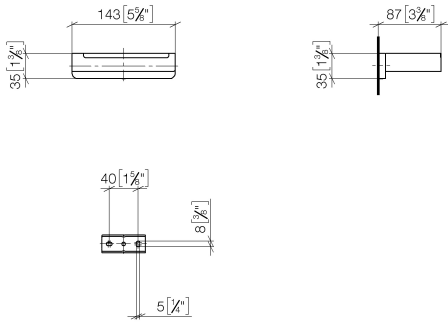

83 500 710

- Breite 140 mm
- Höhe 35 mm
- Ausladung 87 mm

Chrom

83 500 710-00

Platin gebürstet

83 500 710-06

83 500 710

mm [inches]

### Ersatzteilstückliste

Nr.	Artikelnummer	Benennung	Verbaumenge	Lieferzeit
1	05 17 20 718 00 90	Befestigungssatz	1	2
2	90 30 30 059 00 90	Schraube	1	2
3	08 17 71 505-00	Halter	1	10
4	90 31 11 112 00 90	Stift	1	2
5	08 17 71 555-00	Halter	1	10